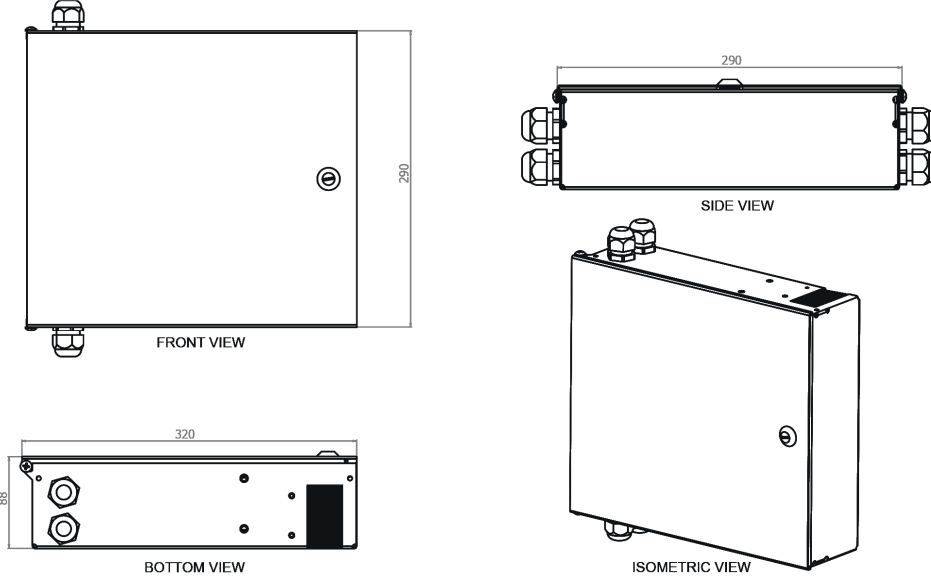

ERATBOX ORTA BOY DUVAR TİPİ KUTU

Y 290 mm
G 320 mm
D 88 mm

Renk Seçenekleri
Açık Gri (RAL7035)
Siyah (RAL9005)

Ağırlık
Net 2,8 kg
Brüt 3,1 kg

Ön Açıklama

Optibox Medium Fiber Sonlandırma / Ek Kutusu, 48 kapasiteye kadar fiberin sonlandırılması ve bağlantısını gerçekleştirmek üzere tasarlanmıştır. Duvara montaj imkanı olan Optibox Medium, fiber kablolarla 90 derece açılabilir kaset bağlantı rotasyonu ile kolay erişim sağlar. Standart kutular, tam saha konfigürasyonu için bos, saha sonlandırması için kablo montajı ve adaptör plakaları ile yarı montajlı veya kullanıcılar tarafından belirlenen montaj şekli ile fabrikadan istenilen şekilde teslim edilebilir.

Özellikler

- 48 Fiber Kapasitesi
- Endüstri standartları cihaz dikmelere uygun
- Her tip konnektör ile uyumlu
- Tek kapak ile güvenli ve kolay kullanım
- Opsiyonel kaset seti

Teknik Özellikler

- Soğuk Haddelenmiş Çelik
- Siyah veya beyaz renklere dayanıklı dokulu toz boya kaplama
- Kolay değiştirilebilir adaptör panelleri
- Standart Kapasite: 24 fiber,
Yoğun Kapasite: 48 fiber
- Standart kablo sabitleme noktası alt konumda
- Optik bölücüler için opsiyonel kaset imkanı

Ölçüler

Patlak Perspektif

Ürün Tanımı

EratBox Orta Fiber Optik Sonlandırma Kutusu Tek Kapılı Tüp Tipi Anahtarlı Kilit Adaptör Plakasız, Renk: Siyah-RAL9005 veya Açık Gri-RAL7035, (2 adet PG16 Plastik Rakor , 4 adet Yapışkanlı Tavşan Klipsi, 2 adet 50cm Spiralli Sargı, 4 adet. 2,5mmX10 Kablo Bağları)

24 SC Duplex Vertical Adaptor Plate

24 LC Duplex or 24 E2000 or 24 SC Simplex Vertical Adaptor Plate

24 ST or 24 FC (D-Hole) Adaptor Plate

EratBox Orta Boy Adaptor Paneli Seçemeleri

24 SC Duplex Vertical Adaptor Plate