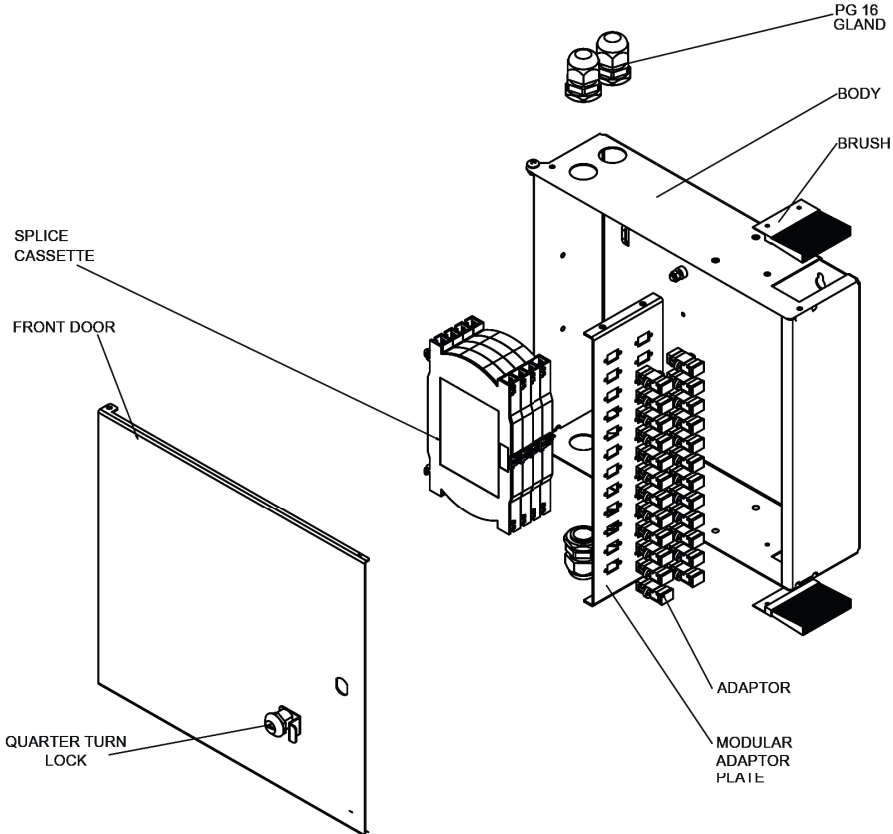

ERATBOX ORTA BOY DUVAR TİPİ KUTU

Y 290 mm
G 320 mm
D 88 mm

Renk Seçenekleri
Açık Gri (RAL7035)
Siyah (RAL9005)

Ağırlık
Net 2,8 kg
Brüt 3,1 kg

Ön Açıklama

Optibox Medium Fiber Sonlandırma / Ek Kutusu, 48 kapasiteye kadar fiberin sonlandırılması ve bağlantısını gerçekleştirmek üzere tasarlanmıştır. Duvara montaj imkanı olan Optibox Medium, fiber kablolarla 90 derece açılabilir kaset bağlantı rotasyonu ile kolay erişim sağlar. Standart kutular, tam saha konfigürasyonu için bos, saha sonlandırması için kablo montajı ve adaptör plakaları ile yarı montajlı veya kullanıcılar tarafından belirlenen montaj şekli ile fabrikadan istenilen şekilde teslim edilebilir.

Özellikler

- 48 Fiber Kapasitesi
- Endüstri standartları cihaz dikmelere uygun
- Her tip konnektör ile uyumlu
- Tek kapak ile güvenli ve kolay kullanım
- Opsiyonel kaset seti

Teknik Özellikler

- Soğuk Haddelenmiş Çelik
- Siyah veya beyaz renklere dayanıklı dokulu toz boya kaplama
- Kolay değiştirilebilir adaptör panelleri
- Standart Kapasite: 24 fiber,
Yoğun Kapasite: 48 fiber
- Standart kablo sabitleme noktası alt konumda
- Optik bölücüler için opsiyonel kaset imkanı

Ölçüler

Patlak Perspektif

Ürün Tanımı

EratBox Orta Fiber Optik Sonlandırma Kutusu Tek Kapılı Tüp Tipi Anahtarlı Kilit Adaptör Plakasız, Renk: Siyah-RAL9005 veya Açık Gri-RAL7035, (2 adet PG16 Plastik Rakor , 4 adet Yapışkanlı Tavşan Klipsi, 2 adet 50cm Spiralli Sargı, 4 adet. 2,5mmX10 Kablo Bağları)

24 SC Duplex Vertical Adaptor Plate

24 LC Duplex or 24 E2000 or 24 SC Simplex Vertical Adaptor Plate

24 ST or 24 FC (D-Hole) Adaptor Plate

EratBox Orta Boy Adaptor Paneli Seçemeleri

24 SC Duplex Vertical Adaptor Plate