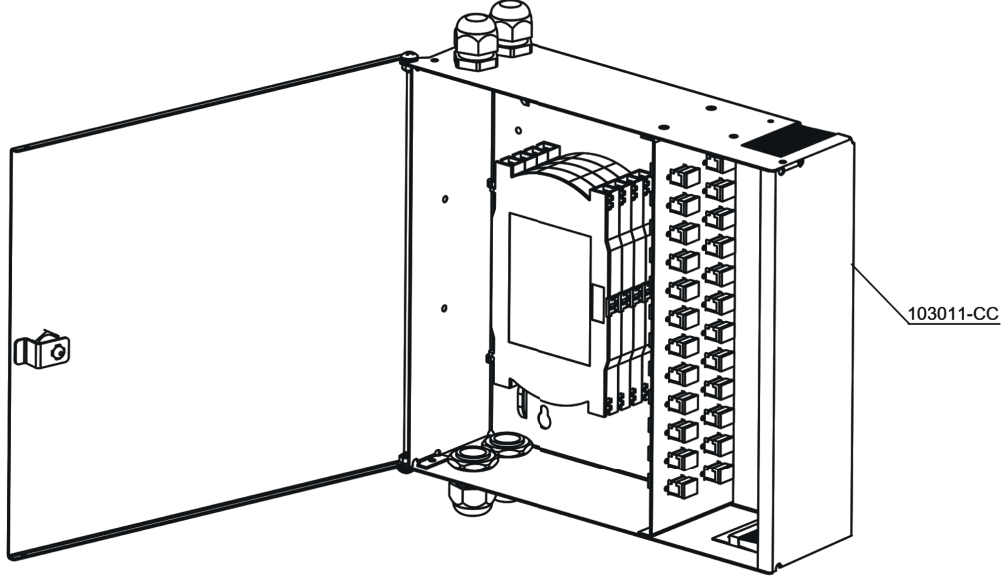

ERATBOX ORTA BOY DUVAR TİPİ KUTU

Y 290 mm
G 320 mm
D 88 mm

Renk Seçenekleri
Açık Gri (RAL7035)
Siyah (RAL9005)

Ağırlık
Net 2,8 kg
Brüt 3,1 kg

Ön Açıklama

Optibox Medium Fiber Sonlandırma / Ek Kutusu, 48 kapasiteye kadar fiberin sonlandırılması ve bağlantısını gerçekleştirmek üzere tasarlanmıştır. Duvara montaj imkanı olan Optibox Medium, fiber kablolarla 90 derece açılabilir kaset bağlantı rotasyonu ile kolay erişim sağlar. Standart kutular, tam saha konfigürasyonu için bos, saha sonlandırması için kablo montajı ve adaptör plakaları ile yarı montajlı veya kullanıcılar tarafından belirlenen montaj şekli ile fabrikadan istenilen şekilde teslim edilebilir.

Özellikler

- 48 Fiber Kapasitesi
- Endüstri standartları cihaz dikmelere uygun
- Her tip konnektör ile uyumlu
- Tek kapak ile güvenli ve kolay kullanım
- Opsiyonel kaset seti

Teknik Özellikler

- Soğuk Haddelenmiş Çelik
- Siyah veya beyaz renklere dayanıklı dokulu toz boya kaplama
- Kolay değiştirilebilir adaptör panelleri
- Standart Kapasite: 24 fiber,
Yoğun Kapasite: 48 fiber
- Standart kablo sabitleme noktası alt konumda
- Optik bölücüler için opsiyonel kaset imkanı

Ölçüler

Patlak Perspektif

Ürün Tanımı

EratBox Orta Fiber Optik Sonlandırma Kutusu Tek Kapılı Tüp Tipi Anahtarlı Kilit Adaptör Plakasız, Renk: Siyah-RAL9005 veya Açık Gri-RAL7035, (2 adet PG16 Plastik Rakor , 4 adet Yapışkanlı Tavşan Klipsi, 2 adet 50cm Spiralli Sargı, 4 adet. 2,5mmX10 Kablo Bağları)

24 SC Duplex Vertical Adaptor Plate

24 LC Duplex or 24 E2000 or 24 SC Simplex Vertical Adaptor Plate

24 ST or 24 FC (D-Hole) Adaptor Plate

EratBox Orta Boy Adaptor Paneli Seçemeleri

24 SC Duplex Vertical Adaptor Plate